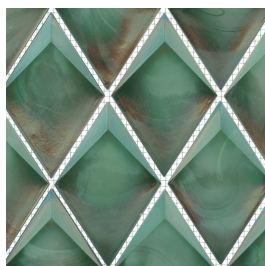

moods

Play
Wonder
Imagine
Discover

Opal

Kleuren

pearl

emerald

steel

blue

Finishes

Een tegel kan verschillende afwerkingen hebben, de finish genaamd. Deze zegt waar je de tegel kunt toepassen, welke oppervlaktestructuur deze heeft en wat de uitstraling is.

glans | mozaïek
KCV.03.61 | Opal |
pearl

glans | mozaïek
KCV.02.61 | Opal |
emerald

glans | mozaïek
KCV.01.61 | Opal | blue

glans | mozaïek
KCV.04.61 | Opal |
steel

Informatie

Elke tegelserie bestaat uit een reeks formaten, kleuren en afwerkingen. De `V` geeft de kleurvariatie tussen de tegels in een doos aan, de `R` de anti-slipwaarde en de rectificatie zegt of de randen van de tegel recht aflopen of niet.