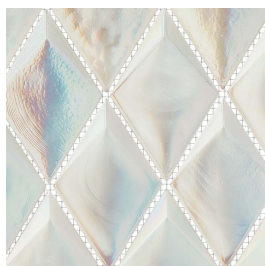

moods

Play
Wonder
Imagine
Discover

Opal

Kleuren

pearl

emerald

steel

blue

Finishes

Een tegel kan verschillende afwerkingen hebben, de finish genaamd. Deze zegt waar je de tegel kunt toepassen, welke oppervlaktestructuur deze heeft en wat de uitstraling is.

glans | mozaïek
KCV.03.61 | Opal |
pearl

glans | mozaïek
KCV.02.61 | Opal |
emerald

glans | mozaïek
KCV.01.61 | Opal | blue

glans | mozaïek
KCV.04.61 | Opal |
steel

Informatie

Elke tegelserie bestaat uit een reeks formaten, kleuren en afwerkingen. De `V` geeft de kleurvariatie tussen de tegels in een doos aan, de `R` de anti-slipwaarde en de rectificatie zegt of de randen van de tegel recht aflopen of niet.