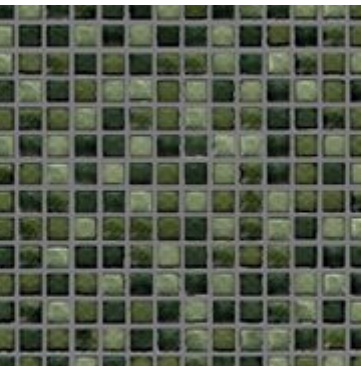

Glass mosaics that bring their own special personality into every room. This collection gives a special touch by playing with light from various directions.

moods

Play
Wonder
Imagine
Discover