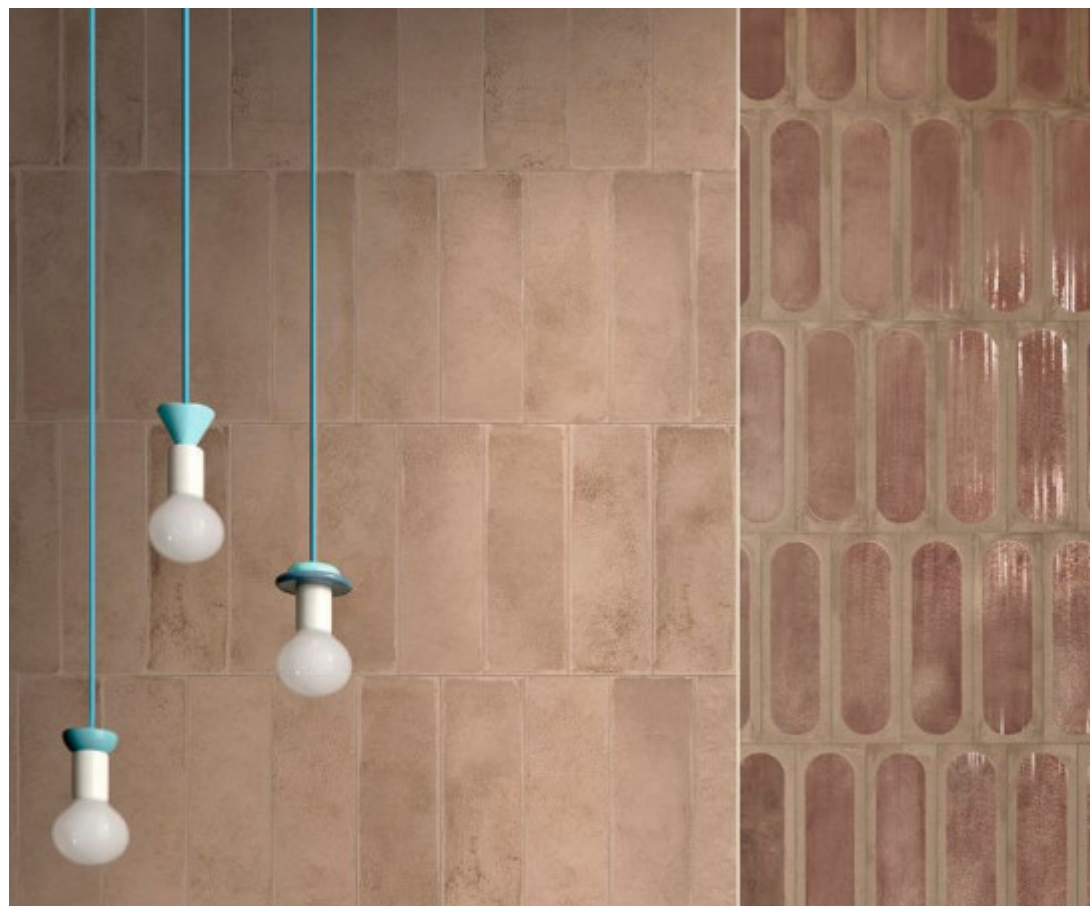

The warm colours transmit vitality, energy, dynamism, vivacity and engagement, while the cool shades are accompanied by restful sensations, transmitting peace, tranquillity, serenity, meditation and freshness.

moods

Play
Wonder
Imagine
Discover