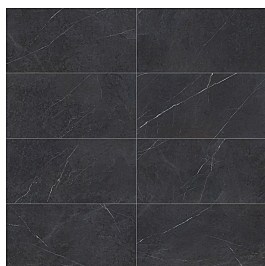

grey

black

Finishes

Een tegel kan verschillende afwerkingen hebben, de finish genaamd. Deze zegt waar je de tegel kunt toepassen, welke oppervlaktestructuur deze heeft en wat de uitstraling is.

mat | vloertegel

HAC.01.01 | Arte
marmo | grey

mat | vloertegel

HAC.02.01 | Arte
marmo | black