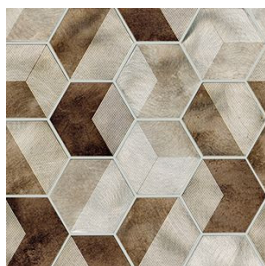

moods

**Play
Wonder
Imagine
Discover**

Alloy

Kleuren

quartz

amber

emerald

sapphire

Finishes

Een tegel kan verschillende afwerkingen hebben, de finish genaamd. Deze zegt waar je de tegel kunt toepassen, welke oppervlaktestructuur deze heeft en wat de uitstraling is.

mat | mozaïek
KCO.61.61 | Alloy |
amber

mat | mozaïek
KCO.63.61 | Alloy |
quartz

mat | mozaïek
KCO.62.61 | Alloy |
emerald

mat | mozaïek
KCO.64.61 | Alloy |
sapphire

Informatie

Elke tegelserie bestaat uit een reeks formaten, kleuren en afwerkingen. De `V` geeft de kleurvariatie tussen de tegels in een doos aan, de `R` de anti-slipwaarde en de rectificatie zegt of de randen van de tegel recht aflopen of niet.