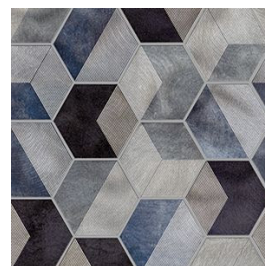

moods

**Play
Wonder
Imagine
Discover**

Alloy

Kleuren

quartz

amber

emerald

sapphire

Finishes

Een tegel kan verschillende afwerkingen hebben, de finish genaamd. Deze zegt waar je de tegel kunt toepassen, welke oppervlaktestructuur deze heeft en wat de uitstraling is.

mat | mozaïek
KCO.61.61 | Alloy |
amber

mat | mozaïek
KCO.63.61 | Alloy |
quartz

mat | mozaïek
KCO.62.61 | Alloy |
emerald

mat | mozaïek
KCO.64.61 | Alloy |
sapphire

Informatie

Elke tegelserie bestaat uit een reeks formaten, kleuren en afwerkingen. De `V` geeft de kleurvariatie tussen de tegels in een doos aan, de `R` de anti-slipwaarde en de rectificatie zegt of de randen van de tegel recht aflopen of niet.