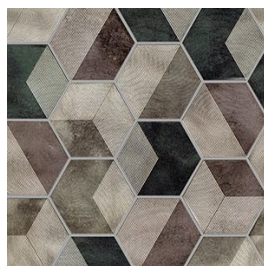

moods

**Play
Wonder
Imagine
Discover**

Alloy

Kleuren

quartz

amber

emerald

sapphire

Finishes

Een tegel kan verschillende afwerkingen hebben, de finish genaamd. Deze zegt waar je de tegel kunt toepassen, welke oppervlaktestructuur deze heeft en wat de uitstraling is.

mat | mozaïek
KCO.61.61 | Alloy |
amber

mat | mozaïek
KCO.63.61 | Alloy |
quartz

mat | mozaïek
KCO.62.61 | Alloy |
emerald

mat | mozaïek
KCO.64.61 | Alloy |
sapphire

Informatie

Elke tegelserie bestaat uit een reeks formaten, kleuren en afwerkingen. De `V` geeft de kleurvariatie tussen de tegels in een doos aan, de `R` de anti-slipwaarde en de rectificatie zegt of de randen van de tegel recht aflopen of niet.