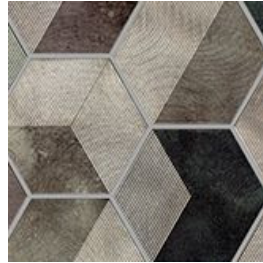

moods

**Play
Wonder
Imagine
Discover**

Alloy

Kleuren

quartz

amber

emerald

sapphire

Finishes

Een tegel kan verschillende afwerkingen hebben, de finish genaamd. Deze zegt waar je de tegel kunt toepassen, welke oppervlaktestructuur deze heeft en wat de uitstraling is.

mat | mozaïek
KCO.61.61 | Alloy |
amber

mat | mozaïek
KCO.63.61 | Alloy |
quartz

mat | mozaïek
KCO.62.61 | Alloy |
emerald

mat | mozaïek
KCO.64.61 | Alloy |
sapphire

Informatie

Elke tegelserie bestaat uit een reeks formaten, kleuren en afwerkingen. De `V` geeft de kleurvariatie tussen de tegels in een doos aan, de `R` de anti-slipwaarde en de rectificatie zegt of de randen van de tegel recht aflopen of niet.