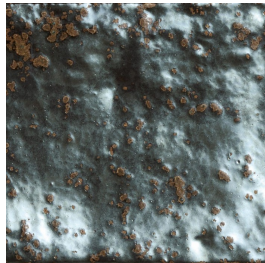

Terrae

Kleuren

lava

ossidia bronzo

calce

arena

arida

aluna argento

Finishes

Een tegel kan verschillende afwerkingen hebben, de finish genaamd. Deze zegt waar je de tegel kunt toepassen, welke oppervlaktestructuur deze heeft en wat de uitstraling is.

mat | wandtegel
XCE.06.21 | Terrae |
lava

glans | wandtegel
XCE.01.22 | Terrae |
aluna argento

Informatie

Elke tegelserie bestaat uit een reeks formaten, kleuren en afwerkingen. De 'V' geeft de kleurvariatie tussen de tegels in een doos aan, de 'R' de anti-slipwaarde en 'NR' betekent dat de randen van de tegel niet recht aflopen. De aanduiding MWA of MWP zegt dat er maatwerkmogelijkheden zijn qua afmeting of print.