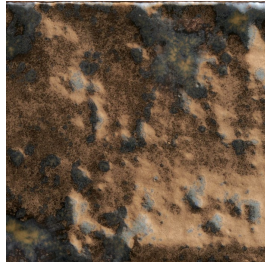

Terrae

Kleuren

lava

ossidia bronzo

calce

arena

arida

aluna argento

Finishes

Een tegel kan verschillende afwerkingen hebben, de finish genaamd. Deze zegt waar je de tegel kunt toepassen, welke oppervlaktestructuur deze heeft en wat de uitstraling is.

mat | wandtegel
XCE.06.21 | Terrae |
lava

glans | wandtegel
XCE.01.22 | Terrae |
aluna argento

Informatie

Elke tegelserie bestaat uit een reeks formaten, kleuren en afwerkingen. De 'V' geeft de kleurvariatie tussen de tegels in een doos aan, de 'R' de anti-slipwaarde en 'NR' betekent dat de randen van de tegel niet recht aflopen. De aanduiding MWA of MWP zegt dat er maatwerkmogelijkheden zijn qua afmeting of print.