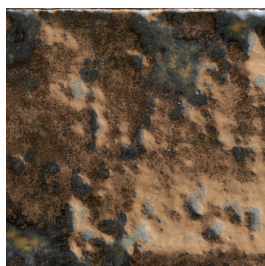

Terrae

Kleuren

lava

ossidia bronzo

calce

arena

arida

aluna argento

Finishes

Een tegel kan verschillende afwerkingen hebben, de finish genaamd. Deze zegt waar je de tegel kunt toepassen, welke oppervlaktestructuur deze heeft en wat de uitstraling is.

mat | wandtegel
XCE.06.21 | Terrae |
lava

glans | wandtegel
XCE.01.22 | Terrae |
aluna argento

Informatie

Elke tegelserie bestaat uit een reeks formaten, kleuren en afwerkingen. De 'V' geeft de kleurvariatie tussen de tegels in een doos aan, de 'R' de anti-slipwaarde en 'NR' betekent dat de randen van de tegel niet recht aflopen. De aanduiding MWA of MWP zegt dat er maatwerkmogelijkheden zijn qua afmeting of print.