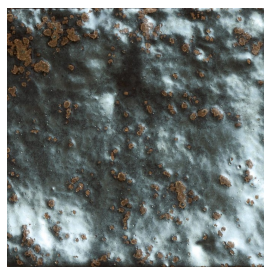

Terrae

Kleuren

lava

ossidia bronzo

calce

arena

arida

aluna argento

Finishes

Een tegel kan verschillende afwerkingen hebben, de finish genaamd. Deze zegt waar je de tegel kunt toepassen, welke oppervlaktestructuur deze heeft en wat de uitstraling is.

mat | wandtegel
XCE.06.21 | Terrae |
lava

glans | wandtegel
XCE.07.22 | Terrae |
ossidia bronzo

mat | wandtegel
XCE.02.21 | Terrae |
arena

mat | wandtegel
XCE.03.21 | Terrae |
arida

mat | wandtegel
XCE.05.21 | Terrae |
creta

mat | wandtegel
XCE.04.21 | Terrae |
calce

glans | wandtegel
XCE.01.22 | Terrae |
aluna argento

Informatie

Elke tegelserie bestaat uit een reeks formaten, kleuren en afwerkingen. De 'V' geeft de kleurvariatie tussen de tegels in een doos aan, de 'R' de anti-slipwaarde en 'NR' betekent dat de randen van de tegel niet recht aflopen. De aanduiding MWA of MWP zegt dat er maatwerkmogelijkheden zijn qua afmeting of print.