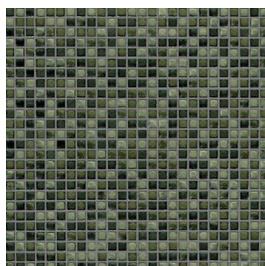

moods

Play
Wonder
Imagine
Discover

Hypno

Kleuren

hope

Finishes

Een tegel kan verschillende afwerkingen hebben, de finish genaamd. Deze zegt waar je de tegel kunt toepassen, welke oppervlaktestructuur deze heeft en wat de uitstraling is.

glans | mozaïek

KCN.63.61 | Hypno |
hope