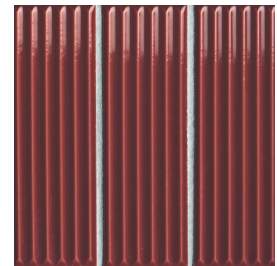

glans | wandtegel
GBD.06.22 | Verto |
porpora