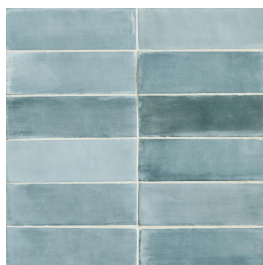

mat | wandtegel
GAN.06.21 | Tint |
water