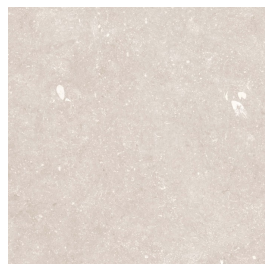

matt | vloertegel
FBJ.02.02 | Norlith |
sandstone beige