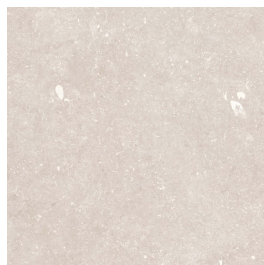

shore taupe

haze white

sandstone beige

drift grey

Finishes

Een tegel kan verschillende afwerkingen hebben, de finish genaamd. Deze zegt waar je de tegel kunt toepassen, welke oppervlaktestructuur deze heeft en wat de uitstraling is.