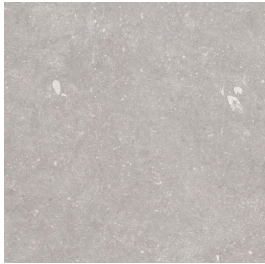

shore taupe

haze white

sandstone beige

drift grey

Finishes

Een tegel kan verschillende afwerkingen hebben, de finish genaamd. Deze zegt waar je de tegel kunt toepassen, welke oppervlaktestructuur deze heeft en wat de uitstraling is.

silky | vloertegel
FBJ.03.01 | Norlith |
shore taupe

matt | vloertegel
FBJ.03.02 | Norlith |
shore taupe

**chevron mat |
mozaïek**
FBJ.03.61 | Norlith |
shore taupe

mosaic mat | mozaïek
FBJ.03.62 | Norlith |
shore taupe