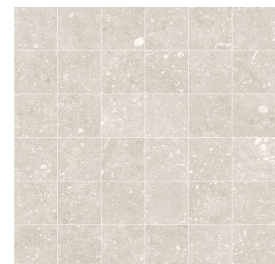

silky | vloertegel
FBJ.03.01 | Norlith |
shore taupe

matt | vloertegel
FBJ.03.02 | Norlith |
shore taupe

**chevron mat |
mozaïek**
FBJ.03.61 | Norlith |
shore taupe

mosaic mat | mozaïek
FBJ.03.62 | Norlith |
shore taupe

silky | vloertegel
FBJ.01.01 | Norlith |
haze white

matt | vloertegel
FBJ.01.02 | Norlith |
haze white

**chevron mat |
mozaïek**
FBJ.01.61 | Norlith |
haze white

mosaic mat | mozaïek
FBJ.01.62 | Norlith |
haze white

silky | vloertegel
FBJ.02.01 | Norlith |
sandstone beige

matt | vloertegel
FBJ.02.02 | Norlith |
sandstone beige

**chevron mat |
mozaïek**
FBJ.02.61 | Norlith |
sandstone beige

mosaic mat | mozaïek
FBJ.02.62 | Norlith |
sandstone beige