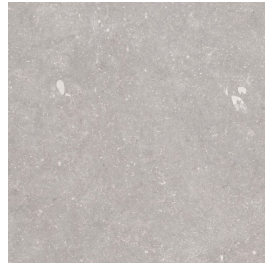

shore taupe

haze white

sandstone beige

drift grey

Finishes

Een tegel kan verschillende afwerkingen hebben, de finish genaamd. Deze zegt waar je de tegel kunt toepassen, welke oppervlaktestructuur deze heeft en wat de uitstraling is.

silky | vloertegel
FBJ.03.01 | Norlith |
shore taupe

matt | vloertegel
FBJ.03.02 | Norlith |
shore taupe

**chevron mat |
mozaïek**
FBJ.03.61 | Norlith |
shore taupe

mosaic mat | mozaïek
FBJ.03.62 | Norlith |
shore taupe