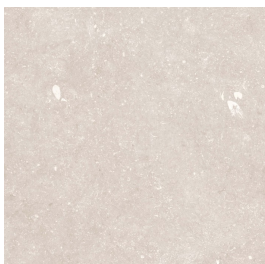

silky | vloertegel
FBJ.01.01 | Norlith |
haze white

matt | vloertegel
FBJ.01.02 | Norlith |
haze white

**chevron mat |
mozaïek**
FBJ.01.61 | Norlith |
haze white

mosaic mat | mozaïek
FBJ.01.62 | Norlith |
haze white